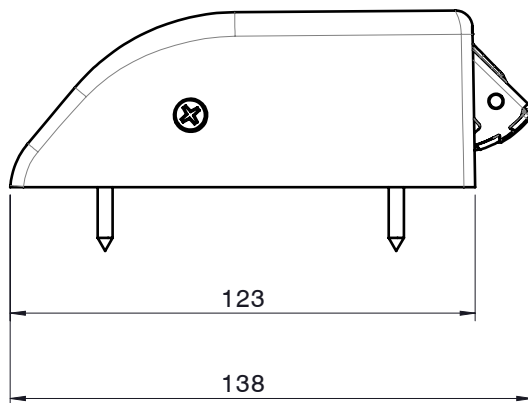

*Scala 1:2*

REPRODUZIONE VIETATA - REPRODUCTION FORBIDDEN - REPRODUCTION INTERDITE - NACHDRUCK VERBOTEN - REPRODUCCION PROHIBIDA - MADRUK VERBODEN

**fapim**<sup>®</sup>  
Life in evolution

**8416K**

Data: 23/01/2019

Foglio 1 di 1

N° DISEGNO REV.

101653 00